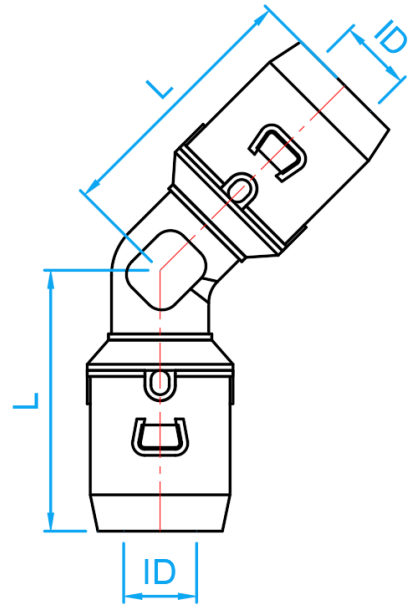

PEX MULTI LAYER PIPES AND FITTINGS

COMPLY WITH BS EN ISO 21003-1:2008
 BS EN ISO 21003-3:2008
 BS EN ISO 21003-5:2008
 BS EN 12165:2016
 AS/NZS 4020:2005
 SS 375:2015

F6 PUSH-FIT PEX 45° ELBOW

SIDE VIEW

DIMENSIONS

SKU	SIZE (mm)	ID (mm)	L (mm)	WEIGHT (kg)	PCS/CTN
PEXF6E45016	16	11.80	40.5	0.078	96