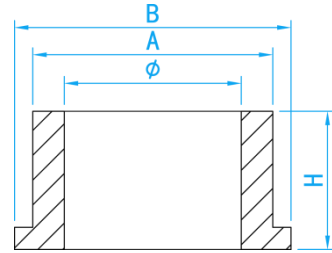

# RUBBER BUSH FOR BOTTLE TRAP

CROSS SECTIONAL VIEW

## DIMENSIONS

SKU	MATERIAL	Hardness	A (mm)	B (mm)	$\phi$ (mm)	H (mm)	WEIGHT (kg)	PCS/CTN
RBBT3535	Rubber	60±5	37	42	31	23	0.008	600
RBBT4235	Rubber	60±5	43.4	50	31	25	0.024	300
RBBT4242	Rubber	60±5	43.0	50	37	25	0.014	400
RBBT3832	Rubber	60±5	38	31	38	46	0.016	600