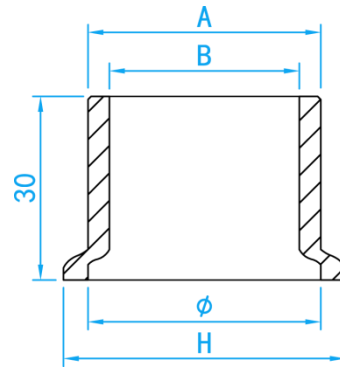

# RUBBER BUSH FOR BOTTLE TRAP

CROSS SECTIONAL VIEW

## DIMENSIONS

SKU	MATERIAL	Hardness	A (mm)	B (mm)	$\phi$ (mm)	H (mm)	WEIGHT (kg)	PCS/CTN
RBBT3535	Rubber	60±5	37	42	31	23	0.008	600
RBBT4235	Rubber	60±5	43.4	50	31	25	0.024	300
RBBT4242	Rubber	60±5	43.0	50	37	25	0.014	400
RBBT3832	Rubber	60±5	38	31	38	46	0.016	600