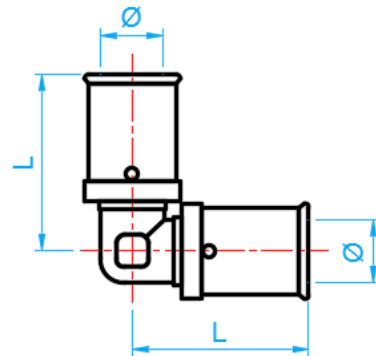

PEX PRESS-FIT FITTINGS

COMPLY WITH BS EN ISO 21003-1:2008
 BS EN ISO 21003-3:2008
 BS EN ISO 21003-5:2008
 BS EN 12165:2016
 AS/NZS 4020:2005
 SS 375:2015

F5 90° ELBOW

SIDE VIEW

DIMENSIONS

SKU	SIZE (mm)	\varnothing (mm)	L (mm)	WEIGHT (kg)	PCS/CTN
PEXF5E9016	16	11.8	37.0	0.051	256
PEXF5E9020	20	15.8	40.5	0.071	176
PEXF5E9025	25	19.8	49.0	0.136	88
PEXF5E9032	32	25.8	52.0	0.194	48
PEXF5E9040	40	31.8	68.0	0.392	36
PEXF5E9050	50	40.8	73.0	0.571	24
PEXF5E9063	63	50.7	103.0	1.060	10
PEXF5E9075	75	59.6	108.5	1.567	6