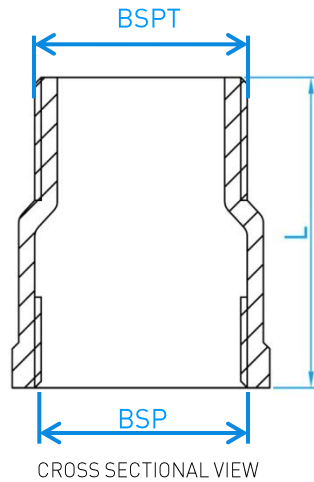

STAINLESS STEEL 304 FITTINGS

EQUAL SOCKET M/F

DIMENSIONS

SKU	SIZE (inch)	L (mm)	WEIGHT (kg)	PCS/CTN
SS304ES015MF	1/2"	40	0.053	350
SS304ES020MF	3/4"	45	0.076	300
SS304ES025MF	1"	48	0.118	200
SS304ES035MF	1 1/4"	50	0.160	100
SS304ES042MF	1 1/2"	52	0.204	80
SS304ES050MF	2"	61	0.307	50