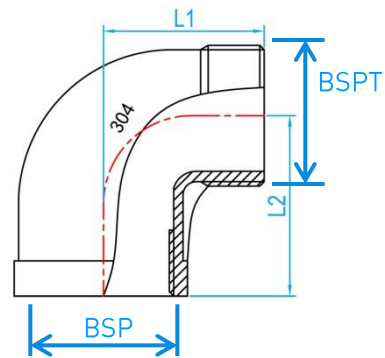

## STRAIGHT ELBOW [MXF]

CROSS SECTIONAL VIEW

### DIMENSIONS

SKU	SIZE (inch)	L1 (mm)	L2 (mm)	WEIGHT (kg)	PCS/CTN
SS304SE015MF	½"	37	29	0.068	350
SS304SE020MF	¾"	46	31	0.098	200
SS304SE025MF	1"	47	36	0.160	100
SS304SE035MF	1¾"	54	44	0.260	60
SS304SE042MF	1½"	58	49	0.330	50
SS304SE050MF	2"	69	56	0.532	30